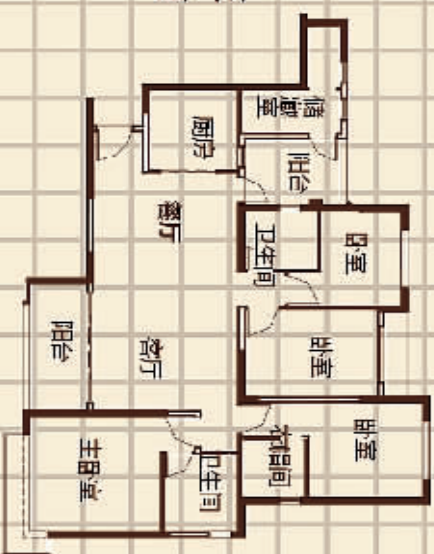

畅销户型品鉴

四房两厅两卫 建筑面积:约162.67m²

270°大飘窗, 尽享立体景观

豪华四房, 南北通透, 规矩方正

南向观景飘窗, 让温暖的阳光洒

满主卧, 独享私密空间

傲踞城市发展新核心 66万平米欧陆生态城 20000m²臻美湖景 70000m²皇家园林 5200m²豪华会所

270°观景飘窗 满屋名牌 9A精装 国家一级资质 金碧物业 2000m²北大学园幼儿园 全明户型 南北通透