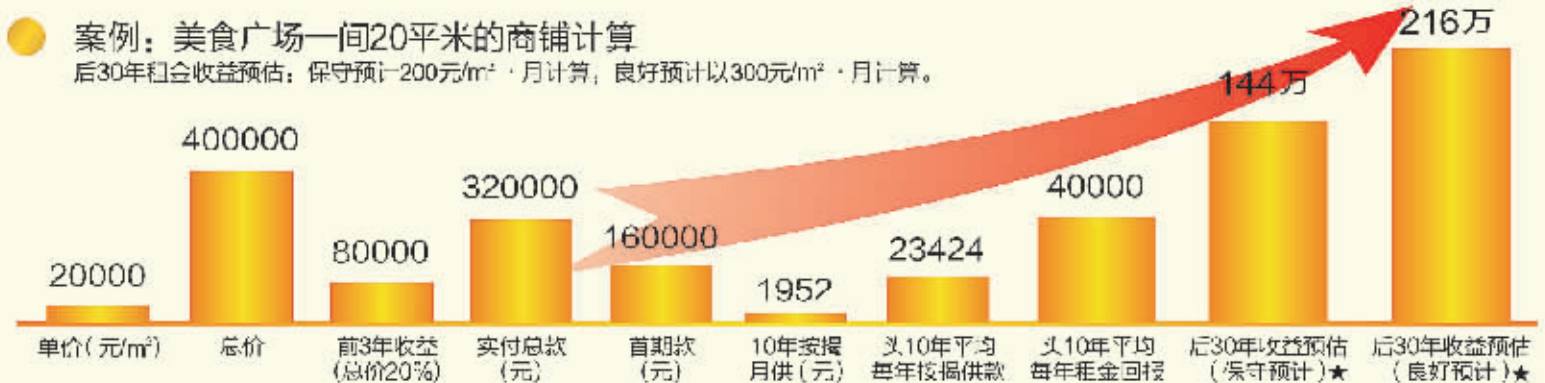

万家灯火·美食广场
Wanjiadenghuo Gourmet Plaza
— 2万平方米信阳首席一站式缤纷美食广场 —

★ 传承一个民族的饮食文化·引领一座城市的商业潮流 ★

舌尖上的财富旺铺

美食广场·认筹越早·优惠越多

流金淌银美食铺·投资创富好出路

城市核心 美食铺王!

买房看环境,买铺选地段,万家灯火美食广场信阳市级商业中心核心地段...

十年回本铺 美食摇钱铺

此次推出美食广场旺铺,开发商万家灯火公司一次性给予投资者总房款20%的部分...

买高成长美食旺铺,让你钱包膨胀起来!

首付16万,以租抵供永不供楼,后30年租金收益144万,16万博百万!

投资“天时、地利、人和”的美食广场旺铺

2013买铺创富,首选万家灯火美食广场

“天时”—— 2013年商业地产,火热的投资领域!
“地利”—— 胜利步行街,信阳独一无二、不可复制的黄金地段。
“人和”—— 民以食为天,餐饮行业永远是朝阳行业!

- 投资就要“低投入、高收益、低风险”一个都不能少!
买房低风险,回报相对较低。股票可能高回报,却也面临着高风险。
旺铺:万家灯火美食广场旺铺“低投入、高收益、低风险”一个都不少。
低门槛:首付十几万起,买住房首付的钱
高回报:十年回本,平均年回报高达10%
有保障:开发统一委托经营管理10年,轻轻松松做甩手房东

Wanjiadenghuo Gourmet Plaza
坐拥60万m²万家灯火城市广场
数十家主力店聚合
万千品牌共舞