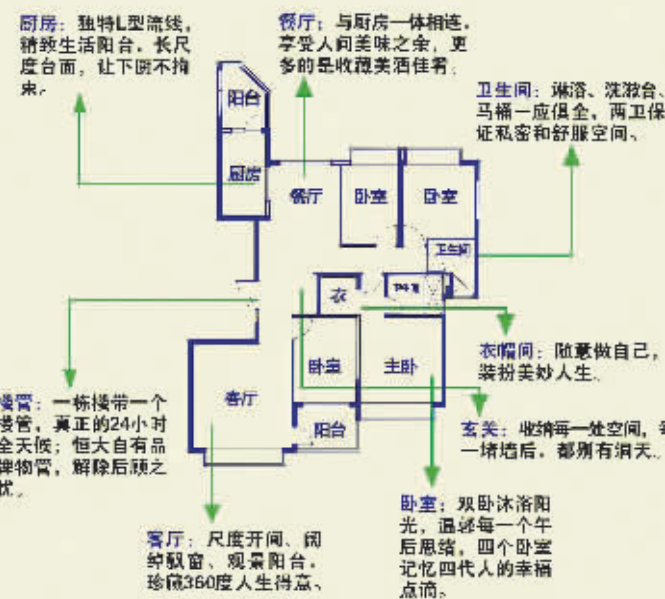

富贵同堂 豪门宅第 大户人家 东方大族

这里 停泊着安宁, 承载着家人的笑脸和家族文化... 演绎着美丽和惬意, 交织着幸福与天与地血脉传承...

在这里, 居于豪门世家, 尊崇与仰望, 在这里, 身份名微, 不需要言语, 不需要浮夸

恒大御峰华庭·尊贵3D·宽景HOUSE

一个公园、湖泊、水意交融的自然世界! 一个自由、宁静、容纳不凡的湖景原乡! 一个财富、智慧、胸怀成就的领袖境界!

人生角逐每一寸空间, 大户人家考究每一个角落!

176m²阔绰四房

声明

兹有固始九华山旅游风景区开发有限公司国家税务局通用机打发票一张...

公告

根据王少平的申请, 我局拟对其位于罗山县城关北街北隅路9组40号一宗面积为45.90平方米的国有划拨土地使用权补发国有土地使用证...

罗山县国土资源局 2012年6月11日

注销公告

固始九华山旅游风景区开发有限公司固始分公司系固始九华山旅游风景区开发有限公司的子公司...