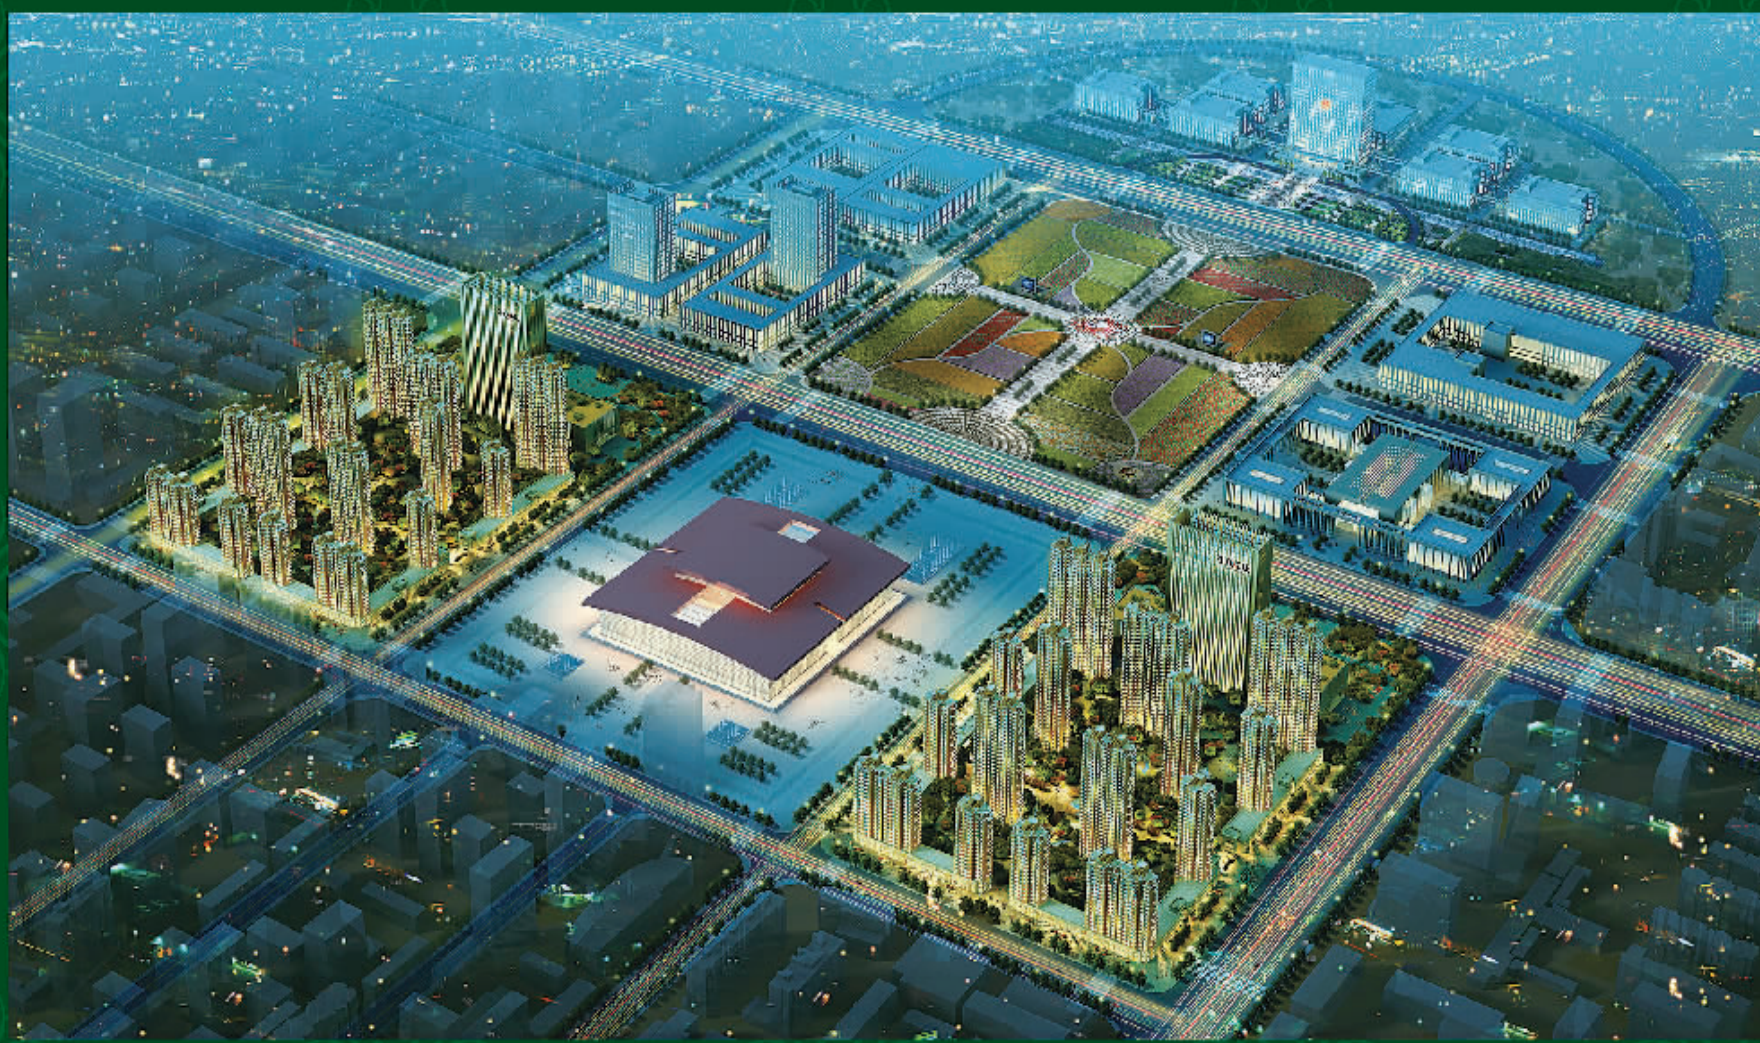

# 盛大开盘!

即日起申请会员即具有优先选房权、享受会员特殊优惠。  
 优惠前最低价 **3900** 元/平方米, 优惠后均价 **4090** 元/平方米。  
 开盘当天赠送一万至一万五千元大礼!

中国·中乐集团郑重承诺:三年保增值,三年内价格下跌补差价!

开盘地点:百花之声(中乐百花公馆对面) 开盘时间:2012年1月14日上午9:00

中乐百花公馆,70万m<sup>2</sup>信阳首席五星级社区,是将高尚住宅,五星级酒店,顶级5A写字楼以及餐饮、休闲、娱乐、购物融合为一体的大型城市功能综合体;瞰景高层底层架空,占据信阳核心区位,俯瞰百花园,户型面积85-350m<sup>2</sup>。