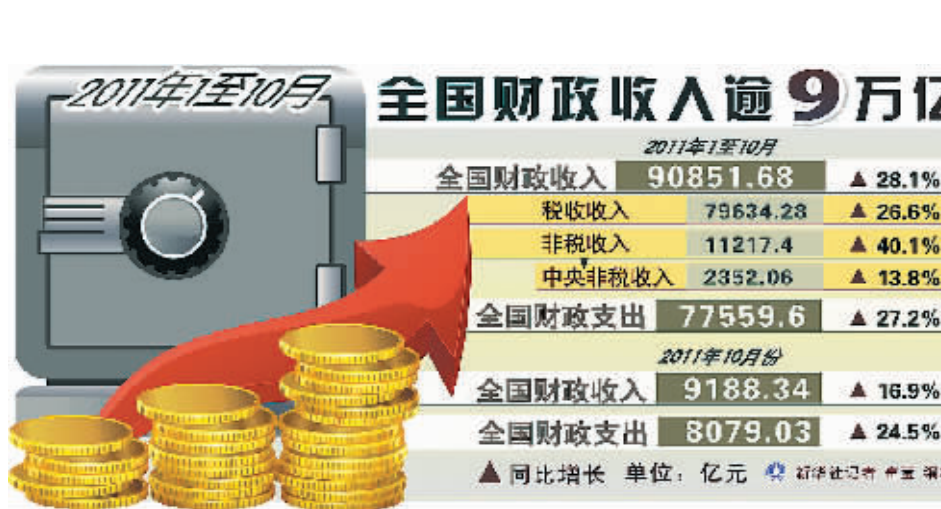

要创作出标志性作品,必须坚持“百花齐放、百家争鸣”的方针。解放思想、与时俱进,尊重差异、包容多样...

中华五千年文明史表明,每一个文化高峰期都是文化创作活跃期和文化精品涌现期。在推进中华民族伟大复兴的今天,广大文化工作者自觉担当使命,紧紧依靠人民,抓住机遇奋发力充分迸发,推动标志性文化作品创作。

11月10日,在天津蓟县毛家峪一个农家院,村民在练习使用POS机结账。10月1日起,天津市农行为11个区县农家院免费安装了265台POS机...

十七届六中全会《决定》解读

为什么必须以科学发展为文化改革发展的主题?

新华社北京11月10日电 《决定》一个突出的亮点,就是在指导思想中鲜明提出“以科学发展为主题”。推动文化科学发展,是党中央紧密结合文化改革发展实际作出的战略部署...

第一,以科学发展为主题是我国文化改革发展实践的总结。科学发展观是马克思主义关于发展的世界观和方法论的集中体现,不仅反映了我们党对当今世界发展趋势和中国特色社会主义事业发展方位的科学把握...