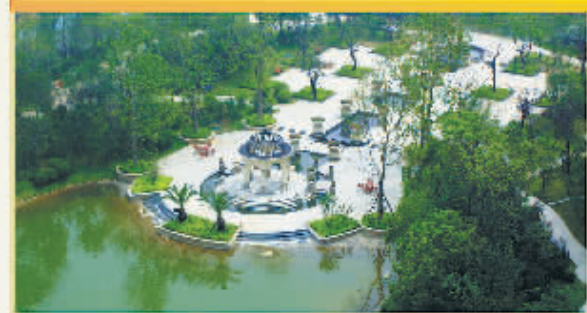

黄金周置业哪里去? 信阳·恒大名都等您来! 七天假期happy, 七种主题party, 七重豪礼high你!

- ◎傲踞城市发展新核心
- ◎66万平米欧陆生态城
- ◎20000m²臻美湖景
- ◎70000m²皇家园林
- ◎5200m²豪华会所
- ◎270° 观景飘窗
- ◎满屋名牌 9A精装
- ◎国家一级资质 金碧物业
- ◎2000m²品牌幼儿园
- ◎全明户型 南北通透

品鉴热线 0376 658 2222