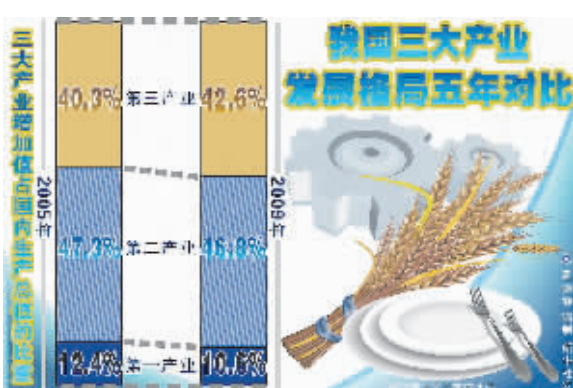

辉煌“十一五”

国家公务员考试报名工作15日开始
2011年度中央机关及其直属机构计划招考公务员 1.6万余人
考试网上报名时间 10月15日8时-10月24日24时

九九重阳至 登高可养生

新华社天津10月14日电(记者 周润健)16日是重阳佳节,我国民间有重阳登高的习俗,所以,重阳节又叫“登高节”。天津市社科院教授王来华介绍说,重阳登高源于古代的狩猎活动,后来逐渐演变成一种娱乐活动,于是就出现了重阳节期间登高聚会、宴饮等娱乐活动,活跃了节日气氛。唐代重阳登高习俗比较盛行,诗人们在登高时吟诗作对,有不少名句就是在登高时所作的。

养生保健专家张东生从养生保健的角度解释说,登山有益于身心健康,可增强体质,提高肌肉的耐力和神经系统的灵敏性。在登山的过程中,人的心跳和血液循环加快,肺通气量、肺活量明显增加,内脏器官和身体的其他部位的功能会得到很好的锻炼。此外,山林地带空气清新,大气中的浮尘和污染物比平时少,而且负离子含量高,负离子被称为空气中的维生素和生长素,置身于这样的环境有利于身体健康。另外,登高还可以培养人的意志,陶冶情操。

登高所到之处,没有统一的规定,一般是登高山、登高塔。民俗专家表示,秋季是一个收获的季节,此时天高气爽,风清气爽,丹桂飘香,这时登高远眺,一切景象尽收眼底,是一件身心愉悦的美事。

注销公告

固始县林海贸易有限公司经股东会决定,拟向公司登记机关申请注销登记,清算组由江新海等人组成,请债权人于2010年10月14日起45日内向本公司清算组申报债权。

公告

光山县国土资源局现将光山县公路管理局察河苗圃场的四宗土地使用权登记审核结果予以公告

宗地名称	宗地四至	土地面积(平方米)	使用权类型	土地用途	权属性质
1	东至道路;西至林地;北至沟渠;南至312国道	27491.6	划拨	苗圃	国有
2	东至道路;西至道路;北至沟渠;南至312国道	26948.0	划拨	苗圃	国有
3	东至道路;西至耕地;北至312国道;南至312国道	13212.3	划拨	苗圃	国有
4	东至耕地;西至道路;北至312国道;南至塘和耕地	69658.10	划拨	苗圃	国有

若对以上宗地使用权及他项权利等有异议者,请于公告之日起30日内到光山县国土资源局申请复查手续,逾期无异议者,即认为公告的权益有效,将准予登记注册。

光山县国土资源局 2010年10月15日

绝代美酒,传世佳酿——五粮液珍藏典藏

五粮液,中国白酒第一品牌,自1995年起,五粮液酒销量和利润连续14年稳居全国酒类行业的头把交椅,目前品牌价值472.06亿元,始终保持中国食品行业领跑地位,号称“中国白酒霸主”。

信阳立超酒业是五粮液珍藏系列酒豫南总经销,具备多年酒类品牌运营成功经验,现面向社会各界诚招市县级代理商。该公司总代理的高端精英年份酒和高端长城干红及汾酒系列面向社会常年诚招代理商!

电话:0376-3803288 13903761536 联系人:孙立超

公告

社会各界人士:信阳市工商经济咨询公司1992年成立,自1996年后未进行工商登记年检,也未进行变更登记,停止了对外经营活动,已解体。现因尚有加盖我公司公章和合同章的空白信笺在个人手中。为防止有人利用加盖我公司公章的空白信笺和加盖有合同章的信笺对外借贷诈骗,故我公司向社会各界登报公告:以后凡有人利用加盖我公司公章的空白信笺和加盖有合同章的信笺向你借贷或签订合同请你拒绝,且一律无效,否则,后果自负。特此公告

公告人:信阳市工商经济咨询公司 2010年10月8日

声明

兹有固始县新城供水公司的开户许可证,核准号:J5157000108001,因不慎丢失,特声明作废。

声明

兹有固始县万方贸易有限公司的开户许可证,核准号:J5157000106901,因不慎丢失,特声明作废。

声明

声明人周建华分别于1995年10月30日、1995年11月19日与潢川县城关镇刘毓行村湖大塘村民小组签订的购买荒地一处《协议书》原件两份遗失,现声明作废。

声明人:周建华 2010年10月15日

减资公告

息县金财担保有限责任公司董事会决议,公司原注册资本壹亿零陆万陆仟元人民币减少至捌仟万元人民币,特此公告。

息县金财担保有限责任公司 2010年10月15日

声明

兹有河北北斗科贸有限公司营业执照正本,注册号:4130002001050,因不慎丢失,特声明作废。

河北北斗集团投资发展有限公司 2010年10月15日

公告

河北北斗集团投资发展有限公司注册号:4130002001005;河南七星文化传播有限公司,注册号:4130002001045;河北北斗科贸有限公司,注册号:4130002001050;河北北斗生物工程科技研究开发有限公司,注册号:411500100000034。以上公司拟向公司登记机关申请注销登记,清算组由闫瑞娟等人组成,请债权人自见报之日起45日内向本公司清算组申报债权。特此公告

河北北斗集团投资发展有限公司 2010年10月15日