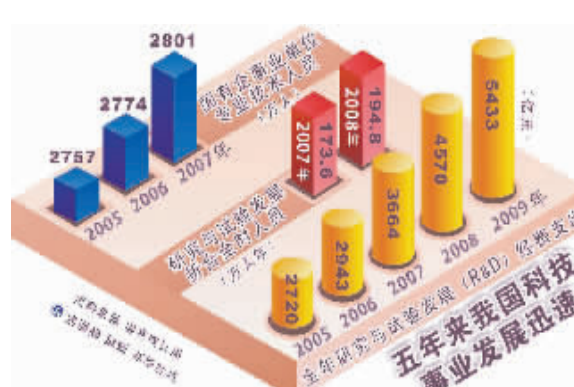

辉煌“十一五”

国家公务员考试报名工作15日开始
2011年度中央机关及其直属机构计划招考公务员 1.6万余人
考试网上报名时间 10月15日8时-10月24日24时

九九重阳至 登高可养生

新华社天津10月14日电(记者 周润健)16日是重阳佳节,我国民间有重阳登高的习俗,所以,重阳节又叫“登高节”。天津市社科院教授王来华介绍说,重阳登高源于古代的狩猎活动,后来逐渐演变成一种娱乐活动,于是就出现了重阳节期间登高聚会、宴饮等娱乐活动,活跃了节日气氛。唐代重阳登高习俗比较盛行,诗人们在登高时吟诗作对,有不少名句就是在登高时所作的。

养生保健专家张东生从养生保健的角度解释说,登山有益于身心健康,可增强体质,提高肌肉的耐力和神经系统的灵敏性。在登山的过程中,人的心跳和血液循环加快,肺通气量、肺活量明显增加,内脏器官和身体的其他部位的功能会得到很好的锻炼。此外,山林地带空气清新,大气中的浮尘和污染物比平时少,而且负离子含量高,负离子被称为空气中的维生素和生长素,置身于这样的环境有利于身体健康。另外,登高还可以培养人的意志,陶冶情操。

登高所到之处,没有统一的规定,一般是登高山、登高塔。民俗专家表示,秋季是一个收获的季节,此时天高气爽,风清气爽,丹桂飘香,这时登高远眺,一切景象尽收眼底,是一件身心愉悦的美事。

注销公告

固始县林海贸易有限公司经股东会决定,拟向公司登记机关申请注销登记,清算组由江新海等人组成,请债权人于2010年10月14日起45日内向本公司清算组申报债权。

公告

光山县国土资源局现将光山县公路管理局察河苗圃场的四宗土地使用权登记审核结果予以公告

宗地名称	宗地四至	土地面积(平方米)	使用权类型	土地用途	权属性质
1	东至道路;西至林地;北至沟渠;南至312国道	27491.6	划拨	苗圃	国有
2	东至道路;西至道路;北至沟渠;南至312国道	26948.0	划拨	苗圃	国有
3	东至道路;西至耕地;北至312国道;南至312国道	13212.3	划拨	苗圃	国有
4	东至耕地;西至道路;北至312国道;南至塘和耕地	69658.10	划拨	苗圃	国有

若对以上宗地使用权及他项权利等有异议者,请于公告之日起30日内到光山县国土资源局申请复查手续,逾期无异议者,即认为公告的权益有效,将准予登记注册。

光山县国土资源局 2010年10月15日

绝代美酒,传世佳酿——五粮液珍藏典藏

五粮液,中国白酒第一品牌,自1995年起,五粮液酒销量和利润连续14年稳居全国酒类行业的头把交椅,目前品牌价值472.06亿元,始终保持中国食品行业领跑地位,号称“中国白酒霸主”。

信阳立超酒业是五粮液珍藏系列酒豫南总经销,具备多年酒类品牌运营成功经验,现面向社会各界诚招市县级代理商。该公司总代理的高端精英年份酒和高端长城干红及汾酒系列面向社会常年诚招代理商!

电话:0376-3803288 13903761536 联系人:孙立超

公告

社会各界人士:信阳市工商经济咨询公司1992年成立,自1996年后未进行工商登记年检,也未进行变更登记,停止了对外经营活动,已解体。现因尚有加盖我公司公章和合同章的空白信笺在个人手中。为防止有人利用加盖我公司公章的空白信笺和加盖有合同章的信笺对外借贷诈骗,故我公司向社会各界登报公告:以后凡有人利用加盖我公司公章的空白信笺和加盖有合同章的信笺向你借贷或签订合同请你拒绝,且一律无效,否则,后果自负。特此公告

公告人:信阳市工商经济咨询公司 2010年10月8日

声明

兹有固始县新城供水公司的开户许可证,核准号:J5157000108001,因不慎丢失,特声明作废。

声明

兹有固始县万方贸易有限公司的开户许可证,核准号:J5157000106901,因不慎丢失,特声明作废。

声明

声明人周建华分别于1995年10月30日、1995年11月19日与潢川县城关镇刘毓行村湖大塘村民小组签订的购买荒地一处《协议书》原件两份遗失,现声明作废。

声明人:周建华 2010年10月15日

减资公告

息县金财担保有限责任公司董事会决议,公司原注册资本壹亿零陆万陆仟元人民币减少至捌仟万元人民币,特此公告。

息县金财担保有限责任公司 2010年10月15日

声明

兹有河北北斗科贸有限公司营业执照正本,注册号:4130002001050,因不慎丢失,特声明作废。

河北北斗集团投资发展有限公司 2010年10月15日

公告

河北北斗集团投资发展有限公司注册号:4130002001005;河南七星文化传播有限公司,注册号:4130002001045;河北北斗科贸有限公司,注册号:4130002001050;河北北斗生物工程科技研究开发有限公司,注册号:411500100000034。以上公司拟向公司登记机关申请注销登记,清算组由闫瑞娟等人组成,请债权人自见报之日起45日内向本公司清算组申报债权。特此公告

河北北斗集团投资发展有限公司 2010年10月15日