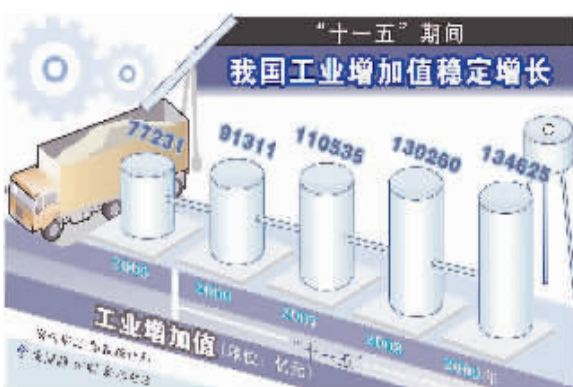

辉煌“十一五”

国家公务员考试报名工作15日开始
2011年度中央机关及其直属机构计划招考公务员 1.6万余人
考试网上报名时间 10月15日8时-10月24日24时

九九重阳至 登高可养生

新华社天津10月14日电(记者 周润健)16日是重阳佳节,我国民间有重阳登高的习俗,所以,重阳节又叫“登高节”。天津市社科院教授王来华介绍说,重阳登高源于古代的狩猎活动,后来逐渐演变成一种娱乐活动,于是就出现了重阳节期间登高聚会、宴饮等娱乐活动,活跃了节日气氛。唐代重阳登高习俗比较盛行,诗人们在登高时吟诗作对,有不少名句就是在登高时所作的。

养生保健专家张东生从养生保健的角度解释说,登山有益于身心健康,可增强体质,提高肌肉的耐力和神经系统的灵敏性。在登山的过程中,人的心跳和血液循环加快,肺通气量、肺活量明显增加,内脏器官和身体的其他部位的功能会得到很好的锻炼。此外,山林地带空气清新,大气中的浮尘和污染物比平时少,而且负离子含量高,负离子被称为空气中的维生素和生长素,置身于这样的环境有利于身体健康。另外,登高还可以培养人的意志,陶冶情操。

登高所到之处,没有统一的规定,一般是登高山、登高塔。民俗专家表示,秋季是一个收获的季节,此时天高气爽,风清气爽,丹桂飘香,这时登高远眺,一切景象尽收眼底,是一件身心愉悦的美事。

注销公告

固始县林海贸易有限公司经股东会决定,拟向公司登记机关申请注销登记,清算组由江新海等人组成,请债权人于2010年10月14日起45日内向本公司清算组申报债权。

公告

光山县国土资源局现将光山县公路管理局察河苗圃场的四宗土地使用权登记审核结果予以公告

宗地名称	宗地四至	土地面积(平方米)	使用权类型	土地用途	权属性质
1	东至道路;西至林地;北至沟渠;南至312国道	27491.6	划拨	苗圃	国有
2	东至道路;西至道路;北至沟渠;南至312国道	26948.0	划拨	苗圃	国有
3	东至道路;西至耕地;北至312国道;南至312国道	13212.3	划拨	苗圃	国有
4	东至耕地;西至道路;北至312国道;南至塘和耕地	69658.10	划拨	苗圃	国有

若对以上宗地使用权及他项权利等有异议者,请于公告之日起30日内到光山县国土资源局申请复查手续,逾期无异议者,即认为公告的权益有效,将准予登记注册。

光山县国土资源局 2010年10月15日

绝代美酒,传世佳酿——五粮液珍藏典藏

五粮液,中国白酒第一品牌,自1995年起,五粮液酒销量和利润连续14年稳居全国酒类行业的头把交椅,目前品牌价值472.06亿元,始终保持中国食品行业领跑地位,号称“中国白酒霸主”。

信阳立超酒业是五粮液珍藏系列酒豫南总经销,具备多年酒类品牌运营成功经验,现面向社会各界诚招市县级代理商。该公司总代理的高端精英年份酒和高端长城干红及汾酒系列面向社会常年诚招代理商!

电话:0376-3803288 13903761536 联系人:孙立超

公告

社会各界人士:信阳市工商经济咨询公司1992年成立,自1996年后未进行工商登记年检,也未进行变更登记,停止了对外经营活动,已解体。现因尚有加盖我公司公章和合同章的空白信笺在个人手中。为防止有人利用加盖我公司公章的空白信笺和加盖有合同章的信笺对外借贷诈骗,故我公司向社会各界登报公告:以后凡有人利用加盖我公司公章的空白信笺和加盖有合同章的信笺向你借贷或签订合同请你拒绝,且一律无效,否则,后果自负。特此公告

公告人:信阳市工商经济咨询公司 2010年10月8日

声明

兹有固始县新城供水公司的开户许可证,核准号:J5157000108001,因不慎丢失,特声明作废。

声明

兹有固始县万方贸易有限公司的开户许可证,核准号:J5157000106901,因不慎丢失,特声明作废。

声明

声明人周建华分别于1995年10月30日、1995年11月19日与潢川县城关镇刘毓行村湖大塘村民小组签订的购买荒地一处《协议书》原件两份遗失,现声明作废。

声明人:周建华 2010年10月15日

减资公告

息县金财担保有限责任公司董事会决议,公司原注册资本壹亿零陆万陆仟元人民币减少至捌仟万元人民币,特此公告。

息县金财担保有限责任公司 2010年10月15日

声明

兹有河北北斗科贸有限公司营业执照正本,注册号:4130002001050,因不慎丢失,特声明作废。

河北北斗集团投资发展有限公司 2010年10月15日

公告

河北北斗集团投资发展有限公司注册号:4130002001005;河南七星文化传播有限公司,注册号:4130002001045;河北北斗科贸有限公司,注册号:4130002001050;河北北斗生物工程科技研究开发有限公司,注册号:411500100000034。以上公司拟向公司登记机关申请注销登记,清算组由闫瑞娟等人组成,请债权人自见报之日起45日内向本公司清算组申报债权。特此公告

河北北斗集团投资发展有限公司 2010年10月15日