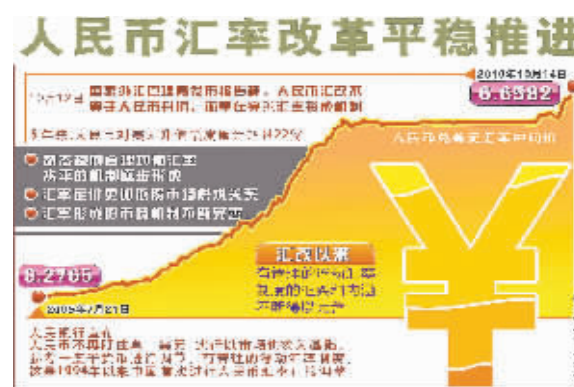

辉煌“十一五”

国家公务员考试报名工作15日开始
2011年度中央机关及其直属机构计划招考公务员 1.6万余人
考试网上报名时间 10月15日8时-10月24日24时

九九重阳至 登高可养生

新华社天津10月14日电(记者 周润健)16日是重阳佳节,我国民间有重阳登高的习俗,所以,重阳节又叫“登高节”。天津市社科院教授王来华介绍说,重阳登高源于古代的狩猎活动,后来逐渐演变成一种娱乐活动,于是就出现了重阳节期间登高聚会、宴饮等娱乐活动,活跃了节日气氛。唐代重阳登高习俗比较盛行,诗人们在登高时吟诗作对,有不少名句就是在登高时所作的。

养生保健专家张东生从养生保健的角度解释说,登山有益于身心健康,可增强体质,提高肌肉的耐力和神经系统的灵敏性。在登山的过程中,人的心跳和血液循环加快,肺通气量、肺活量明显增加,内脏器官和身体的其他部位的功能会得到很好的锻炼。此外,山林地带空气清新,大气中的浮尘和污染物比平时少,而且负离子含量高,负离子被称为空气中的维生素和生长素,置身于这样的环境有利于身体健康。另外,登高还可以培养人的意志,陶冶情操。

登高所到之处,没有统一的规定,一般是登高山、登高塔。民俗专家表示,秋季是一个收获的季节,此时天高气爽,风清气爽,丹桂飘香,这时登高远眺,一切景象尽收眼底,是一件身心愉悦的美事。

注销公告

固始县林海贸易有限公司经股东会决定,拟向公司登记机关申请注销登记,清算组由江新海等人组成,请债权人于2010年10月14日起45日内向本公司清算组申报债权。

公告

光山县国土资源局现将光山县公路管理局察河苗圃场的四宗土地使用权登记审核结果予以公告

宗地名称	宗地四至	土地面积(平方米)	使用权类型	土地用途	权属性质
1	东至道路;西至林地;北至沟渠;南至312国道	27491.6	划拨	苗圃	国有
2	东至道路;西至道路;北至沟渠;南至312国道	26948.0	划拨	苗圃	国有
3	东至道路;西至耕地;北至312国道;南至312国道	13212.3	划拨	苗圃	国有
4	东至耕地;西至道路;北至312国道;南至塘和耕地	69658.10	划拨	苗圃	国有

若对以上宗地使用权及他项权利等有异议者,请于公告之日起30日内到光山县国土资源局申请复查手续,逾期无异议者,即认为公告的权益有效,将准予登记注册。

光山县国土资源局 2010年10月15日

绝代美酒,传世佳酿——五粮液珍藏典藏

五粮液,中国白酒第一品牌,自1995年起,五粮液酒销量和利润连续14年稳居全国酒类行业的头把交椅,目前品牌价值472.06亿元,始终保持中国食品行业领跑地位,号称“中国白酒霸主”。

信阳立超酒业是五粮液珍藏系列酒豫南总经销,具备多年酒类品牌运营成功经验,现面向社会各界诚招市县级代理商。该公司总代理的高端精英年份酒和高端长城干红及汾酒系列面向社会常年诚招代理商!

电话:0376-3803288 13903761536 联系人:孙立超

公告

社会各界人士:信阳市工商经济咨询公司1992年成立,自1996年后未进行工商登记年检,也未进行变更登记,停止了对外经营活动,已解体。现因尚有加盖我公司公章和合同章的空白信笺在个人手中。为防止有人利用加盖我公司公章的空白信笺和加盖有合同章的信笺对外借贷诈骗,故我公司向社会各界登报公告:以后凡有人利用加盖我公司公章的空白信笺和加盖有合同章的信笺向你借贷或签订合同请你拒绝,且一律无效,否则,后果自负。特此公告

公告人:信阳市工商经济咨询公司 2010年10月8日

声明

兹有固始县新城供水公司的开户许可证,核准号:J5157000108001,因不慎丢失,特声明作废。

声明

兹有固始县万方贸易有限公司的开户许可证,核准号:J5157000106901,因不慎丢失,特声明作废。

声明

声明人周建华分别于1995年10月30日、1995年11月19日与潢川县城关镇刘毓行村湖大塘村民小组签订的购买荒地一处《协议书》原件两份遗失,现声明作废。

声明人:周建华 2010年10月15日

减资公告

息县金财担保有限责任公司董事会决议,公司原注册资本壹亿零陆万陆仟元人民币减少至捌仟万元人民币,特此公告。

息县金财担保有限责任公司 2010年10月15日

声明

兹有河北北斗科贸有限公司营业执照正本,注册号:4130002001050,因不慎丢失,特声明作废。

河北北斗集团投资发展有限公司 2010年10月15日

公告

河北北斗集团投资发展有限公司注册号:4130002001005;河南七星文化传播有限公司,注册号:4130002001045;河北北斗科贸有限公司,注册号:4130002001050;河北北斗生物工程科技研究开发有限公司,注册号:411500100000034。以上公司拟向公司登记机关申请注销登记,清算组由闫瑞娟等人组成,请债权人自见报之日起45日内向本公司清算组申报债权。特此公告

河北北斗集团投资发展有限公司 2010年10月15日