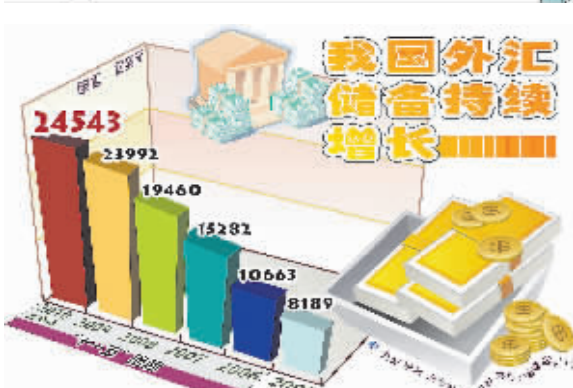

辉煌“十一五”

国家公务员考试报名工作15日开始
2011年度中央机关及其直属机构计划招考公务员 1.6万余人
考试网上报名时间 10月15日8时-10月24日24时

九九重阳至 登高可养生

新华社天津10月14日电(记者 周润健)16日是重阳佳节,我国民间有重阳登高的习俗,所以,重阳节又叫“登高节”。天津市社科院教授王来华介绍说,重阳登高源于古代的狩猎活动,后来逐渐演变成一种娱乐活动,于是就出现了重阳节期间登高聚会、宴饮等娱乐活动,活跃了节日气氛。唐代重阳登高习俗比较盛行,诗人们在登高时吟诗作对,有不少名句就是在登高时所作的。

养生保健专家张东生从养生保健的角度解释说,登山有益于身心健康,可增强体质,提高肌肉的耐力和神经系统的灵敏性。在登山的过程中,人的心跳和血液循环加快,肺通气量、肺活量明显增加,内脏器官和身体的其他部位的功能会得到很好的锻炼。此外,山林地带空气清新,大气中的浮尘和污染物比平时少,而且负离子含量高,负离子被称为空气中的维生素和生长素,置身于这样的环境有利于身体健康。另外,登高还可以培养人的意志,陶冶情操。

登高所到之处,没有统一的规定,一般是登高山、登高塔。民俗专家表示,秋季是一个收获的季节,此时天高气爽,风清气爽,丹桂飘香,这时登高远眺,一切景象尽收眼底,是一件身心愉悦的美事。

注销公告

固始县林海贸易有限公司经股东会决定,拟向公司登记机关申请注销登记,清算组由江新海等人组成,请债权人于2010年10月14日起45日内向本公司清算组申报债权。

公告

光山县国土资源局现将光山县公路管理局察河苗圃场的四宗土地使用权登记审核结果予以公告

宗地名称	宗地四至	土地面积(平方米)	使用权类型	土地用途	权属性质
1	东至道路;西至林地;北至沟渠;南至312国道	27491.6	划拨	苗圃	国有
2	东至道路;西至道路;北至沟渠;南至312国道	26948.0	划拨	苗圃	国有
3	东至道路;西至耕地;北至312国道;南至312国道	13212.3	划拨	苗圃	国有
4	东至耕地;西至道路;北至312国道;南至塘和耕地	69658.10	划拨	苗圃	国有

若对以上宗地使用权及他项权利等有异议者,请于公告之日起30日内到光山县国土资源局申请复查手续,逾期无异议者,即认为公告的权益有效,将准予登记注册。

光山县国土资源局 2010年10月15日

绝代美酒,传世佳酿——五粮液珍藏典藏

五粮液,中国白酒第一品牌,自1995年起,五粮液酒销量和利润连续14年稳居全国酒类行业的头把交椅,目前品牌价值472.06亿元,始终保持中国食品行业领跑地位,号称“中国白酒霸主”。

信阳立超酒业是五粮液珍藏系列酒豫南总经销,具备多年酒类品牌运营成功经验,现面向社会各界诚招市县级代理商。该公司总代理的高端精英年份酒和高端长城干红及汾酒系列面向社会常年诚招代理商!

电话:0376-3803288 13903761536 联系人:孙立超

公告

社会各界人士:信阳市工商经济咨询公司1992年成立,自1996年后未进行工商登记年检,也未进行变更登记,停止了对外经营活动,已解体。现因尚有加盖我公司公章和合同章的空白信笺在个人手中。为防止有人利用加盖我公司公章的空白信笺和加盖有合同章的信笺对外借贷诈骗,故我公司向社会各界登报公告:以后凡有人利用加盖我公司公章的空白信笺和加盖有合同章的信笺向你借贷或签订合同请你拒绝,且一律无效,否则,后果自负。特此公告

公告人:信阳市工商经济咨询公司 2010年10月8日

声明

兹有固始县新城供水公司的开户许可证,核准号:J5157000108001,因不慎丢失,特声明作废。

声明

兹有固始县万方贸易有限公司的开户许可证,核准号:J5157000106901,因不慎丢失,特声明作废。

声明

声明人周建华分别于1995年10月30日、1995年11月19日与潢川县城关镇刘毓行村湖大塘村民小组签订的购买荒地一处《协议书》原件两份遗失,现声明作废。

声明人:周建华 2010年10月15日

减资公告

息县金财担保有限责任公司董事会决议,公司原注册资本壹亿零陆万陆仟元人民币减少至捌仟万元人民币,特此公告。

息县金财担保有限责任公司 2010年10月15日

声明

兹有河北北斗科贸有限公司营业执照正本,注册号:4130002001050,因不慎丢失,特声明作废。

河北北斗集团投资发展有限公司 2010年10月15日

公告

河北北斗集团投资发展有限公司注册号:4130002001005;河南七星文化传播有限公司,注册号:4130002001045;河北北斗科贸有限公司,注册号:4130002001050;河北北斗生物工程科技研究开发有限公司,注册号:411500100000034。以上公司拟向公司登记机关申请注销登记,清算组由闫瑞娟等人组成,请债权人自见报之日起45日内向本公司清算组申报债权。特此公告

河北北斗集团投资发展有限公司 2010年10月15日