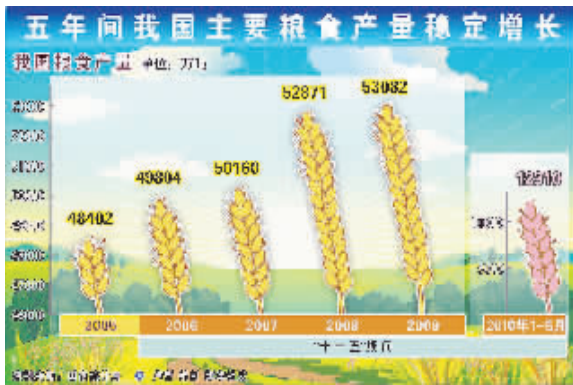

辉煌“十一五”

国家公务员考试报名工作15日开始
2011年度中央机关及其直属机构计划招考公务员 1.6万余人
考试网上报名时间 10月15日8时-10月24日24时

九九重阳至 登高可养生

新华社天津10月14日电(记者 周润健)16日是重阳佳节,我国民间有重阳登高的习俗,所以,重阳节又叫“登高节”。天津市社科院教授王来华介绍说,重阳登高源于古代的狩猎活动,后来逐渐演变成一种娱乐活动,于是就出现了重阳节期间登高聚会、宴饮等娱乐活动,活跃了节日气氛。唐代重阳登高习俗比较盛行,诗人们在登高时吟诗作对,有不少名句就是在登高时所作的。

养生保健专家张东生从养生保健的角度解释说,登山有益于身心健康,可增强体质,提高肌肉的耐力和神经系统的灵敏性。在登山的过程中,人的心跳和血液循环加快,肺通气量、肺活量明显增加,内脏器官和身体的其他部位的功能会得到很好的锻炼。此外,山林地带空气清新,大气中的浮尘和污染物比平时少,而且负离子含量高,负离子被称为空气中的维生素和生长素,置身于这样的环境有利于身体健康。另外,登高还可以培养人的意志,陶冶情操。

登高所到之处,没有统一的规定,一般是登高山、登高塔。民俗专家表示,秋季是一个收获的季节,此时天高气爽,风清气爽,丹桂飘香,这时登高远眺,一切景象尽收眼底,是一件身心愉悦的美事。

注销公告

固始县林海贸易有限公司经股东会决定,拟向公司登记机关申请注销登记,清算组由江新海等人组成,请债权人于2010年10月14日起45日内向本公司清算组申报债权。

公告

光山县国土资源局现将光山县公路管理局察河苗圃场的四宗土地使用权登记审核结果予以公告

宗地名称	宗地四至	土地面积(平方米)	使用权类型	土地用途	权属性质
1	东至道路;西至林地;北至沟渠;南至312国道	27491.6	划拨	苗圃	国有
2	东至道路;西至道路;北至沟渠;南至312国道	26948.0	划拨	苗圃	国有
3	东至道路;西至耕地;北至312国道;南至312国道	13212.3	划拨	苗圃	国有
4	东至耕地;西至道路;北至312国道;南至塘和耕地	69658.10	划拨	苗圃	国有

若对以上宗地使用权及他项权利等有异议者,请于公告之日起30日内到光山县国土资源局申请复查手续,逾期无异议者,即认为公告的权益有效,将准予登记注册。

光山县国土资源局 2010年10月15日

绝代美酒,传世佳酿——五粮液珍藏典藏

五粮液,中国白酒第一品牌,自1995年起,五粮液酒销量和利润连续14年稳居全国酒类行业的头把交椅,目前品牌价值472.06亿元,始终保持中国食品行业领跑地位,号称“中国白酒霸主”。

信阳立超酒业是五粮液珍藏系列酒豫南总经销,具备多年酒类品牌运营成功经验,现面向社会各界诚招市县级代理商。该公司总代理的高端精英年份酒和高端长城干红及汾酒系列面向社会常年诚招代理商!

电话:0376-3803288 13903761536 联系人:孙立超

公告

社会各界人士:信阳市工商经济咨询公司1992年成立,自1996年后未进行工商登记年检,也未进行变更登记,停止了对外经营活动,已解体。现因尚有加盖我公司公章和合同章的空白信笺在个人手中。为防止有人利用加盖我公司公章的空白信笺和加盖有合同章的信笺对外借贷诈骗,故我公司向社会各界登报公告:以后凡有人利用加盖我公司公章的空白信笺和加盖有合同章的信笺向你借贷或签订合同请你拒绝,且一律无效,否则,后果自负。特此公告

公告人:信阳市工商经济咨询公司 2010年10月8日

声明

兹有固始县新城供水公司的开户许可证,核准号:J5157000108001,因不慎丢失,特声明作废。

声明

兹有固始县万方贸易有限公司的开户许可证,核准号:J5157000106901,因不慎丢失,特声明作废。

声明

声明人周建华分别于1995年10月30日、1995年11月19日与潢川县城关镇刘毓行村湖大塘村民小组签订的购买荒地一处《协议书》原件两份遗失,现声明作废。

声明人:周建华 2010年10月15日

减资公告

息县金财担保有限责任公司董事会决议,公司原注册资本壹亿零陆万陆仟元人民币减少至捌仟万元人民币,特此公告。

息县金财担保有限责任公司 2010年10月15日

声明

兹有河北北斗科贸有限公司营业执照正本,注册号:4130002001050,因不慎丢失,特声明作废。

河北北斗集团投资发展有限公司 2010年10月15日

公告

河北北斗集团投资发展有限公司注册号:4130002001005;河南七星文化传播有限公司,注册号:4130002001045;河北北斗科贸有限公司,注册号:4130002001050;河北北斗生物工程科技研究开发有限公司,注册号:411500100000034。以上公司拟向公司登记机关申请注销登记,清算组由闫瑞娟等人组成,请债权人自见报之日起45日内向本公司清算组申报债权。特此公告

河北北斗集团投资发展有限公司 2010年10月15日