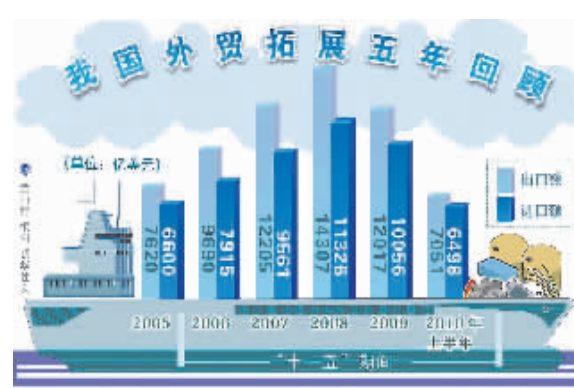

辉煌“十一五”

国家公务员考试报名工作15日开始
2011年度中央机关及其直属机构计划招考公务员 1.6万余人
考试网上报名时间 10月15日8时-10月24日24时

九九重阳至 登高可养生

新华社天津10月14日电(记者 周润健)16日是重阳佳节,我国民间有重阳登高的习俗,所以,重阳节又叫“登高节”。天津市社科院教授王来华介绍说,重阳登高源于古代的狩猎活动,后来逐渐演变成一种娱乐活动,于是就出现了重阳节期间登高聚会、宴饮等娱乐活动,活跃了节日气氛。唐代重阳登高习俗比较盛行,诗人们在登高时吟诗作对,有不少名句就是在登高时所作的。

养生保健专家张东生从养生保健的角度解释说,登山有益于身心健康,可增强体质,提高肌肉的耐力和神经系统的灵敏性。在登山的过程中,人的心跳和血液循环加快,肺通气量、肺活量明显增加,内脏器官和身体的其他部位的功能会得到很好的锻炼。此外,山林地带空气清新,大气中的浮尘和污染物比平时少,而且负离子含量高,负离子被称为空气中的维生素和生长素,置身于这样的环境有利于身体健康。另外,登高还可以培养人的意志,陶冶情操。

登高所到之处,没有统一的规定,一般是登高山、登高塔。民俗专家表示,秋季是一个收获的季节,此时天高气爽,风清气爽,丹桂飘香,这时登高远眺,一切景象尽收眼底,是一件身心愉悦的美事。

注销公告

固始县林海贸易有限公司经股东会决定,拟向公司登记机关申请注销登记,清算组由江新海等人组成,请债权人于2010年10月14日起45日内向本公司清算组申报债权。

公告

光山县国土资源局现将光山县公路管理局察河苗圃场的四宗土地使用权登记审核结果予以公告

宗地名称	宗地四至	土地面积(平方米)	使用权类型	土地用途	权属性质
1	东至道路;西至林地;北至沟渠;南至312国道	27491.6	划拨	苗圃	国有
2	东至道路;西至道路;北至沟渠;南至312国道	26948.0	划拨	苗圃	国有
3	东至道路;西至耕地;北至312国道;南至312国道	13212.3	划拨	苗圃	国有
4	东至耕地;西至道路;北至312国道;南至塘和耕地	69658.10	划拨	苗圃	国有

若对以上宗地使用权及他项权利等有异议者,请于公告之日起30日内到光山县国土资源局申请复查手续,逾期无异议者,即认为公告的权益有效,将准予登记注册。

光山县国土资源局 2010年10月15日

绝代美酒,传世佳酿——五粮液珍藏典藏

五粮液,中国白酒第一品牌,自1995年起,五粮液酒销量和利润连续14年稳居全国酒类行业的头把交椅,目前品牌价值472.06亿元,始终保持中国食品行业领跑地位,号称“中国白酒霸主”。

信阳立超酒业是五粮液珍藏系列酒豫南总经销,具备多年酒类品牌运营成功经验,现面向社会各界诚招市县级代理商。该公司总代理的高端精英年份酒和高端长城干红及汾酒系列面向社会常年诚招代理商!

电话:0376-3803288 13903761536 联系人:孙立超

公告

社会各界人士:信阳市工商经济咨询公司1992年成立,自1996年后未进行工商登记年检,也未进行变更登记,停止了对外经营活动,已解体。现因尚有加盖我公司公章和合同章的空白信笺在个人手中。为防止有人利用加盖我公司公章的空白信笺和加盖有合同章的信笺对外借贷诈骗,故我公司向社会各界登报公告:以后凡有人利用加盖我公司公章的空白信笺和加盖有合同章的信笺向你借贷或签订合同请你拒绝,且一律无效,否则,后果自负。特此公告

公告人:信阳市工商经济咨询公司 2010年10月8日

声明

兹有固始县新城供水公司的开户许可证,核准号:J5157000108001,因不慎丢失,特声明作废。

声明

兹有固始县万方贸易有限公司的开户许可证,核准号:J5157000106901,因不慎丢失,特声明作废。

声明

声明人周建华分别于1995年10月30日、1995年11月19日与潢川县城关镇刘毓行村湖大塘村民小组签订的购买荒地一处《协议书》原件两份遗失,现声明作废。

声明人:周建华 2010年10月15日

减资公告

息县金财担保有限责任公司董事会决议,公司原注册资本壹亿零陆万陆仟元人民币减少至捌仟万元人民币,特此公告。

息县金财担保有限责任公司 2010年10月15日

声明

兹有河北北斗科贸有限公司营业执照正本,注册号:4130002001050,因不慎丢失,特声明作废。

河北北斗集团投资发展有限公司 2010年10月15日

公告

河北北斗集团投资发展有限公司注册号:4130002001005;河南七星文化传播有限公司,注册号:4130002001045;河北北斗科贸有限公司,注册号:4130002001050;河北北斗生物工程科技研究开发有限公司,注册号:411500100000034。以上公司拟向公司登记机关申请注销登记,清算组由闫瑞娟等人组成,请债权人自见报之日起45日内向本公司清算组申报债权。特此公告

河北北斗集团投资发展有限公司 2010年10月15日