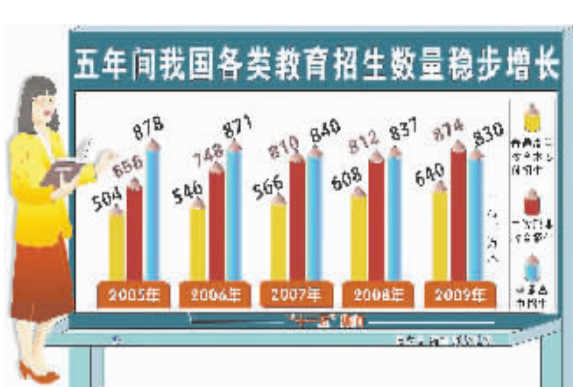

辉煌“十一五”

国家公务员考试报名工作15日开始
2011年度中央机关及其直属机构计划招考公务员 1.6万余人
考试网上报名时间 10月15日8时-10月24日24时

九九重阳至 登高可养生

新华社天津10月14日电(记者 周润健)16日是重阳佳节,我国民间有重阳登高的习俗,所以,重阳节又叫“登高节”。天津市社科院教授王来华介绍说,重阳登高源于古代的狩猎活动,后来逐渐演变成一种娱乐活动,于是就出现了重阳节期间登高聚会、宴饮等娱乐活动,活跃了节日气氛。唐代重阳登高习俗比较盛行,诗人们在登高时吟诗作对,有不少名句就是在登高时所作的。

养生保健专家张东生从养生保健的角度解释说,登山有益于身心健康,可增强体质,提高肌肉的耐力和神经系统的灵敏性。在登山的过程中,人的心跳和血液循环加快,肺通气量、肺活量明显增加,内脏器官和身体的其他部位的功能会得到很好的锻炼。此外,山林地带空气清新,大气中的浮尘和污染物比平时少,而且负离子含量高,负离子被称为空气中的维生素和生长素,置身于这样的环境有利于身体健康。另外,登高还可以培养人的意志,陶冶情操。

登高所到之处,没有统一的规定,一般是登高山、登高塔。民俗专家表示,秋季是一个收获的季节,此时天高气爽,风清气爽,丹桂飘香,这时登高远眺,一切景象尽收眼底,是一件身心愉悦的美事。

注销公告

固始县林海贸易有限公司经股东会决定,拟向公司登记机关申请注销登记,清算组由江新海等人组成,请债权人于2010年10月14日起45日内向本公司清算组申报债权。

公告

光山县国土资源局现将光山县公路管理局察河苗圃场的四宗土地使用权登记审核结果予以公告

宗地名称	宗地四至	土地面积(平方米)	使用权类型	土地用途	权属性质
1	东至道路;西至林地;北至沟渠;南至312国道	27491.6	划拨	苗圃	国有
2	东至道路;西至道路;北至沟渠;南至312国道	26948.0	划拨	苗圃	国有
3	东至道路;西至耕地;北至312国道;南至312国道	13212.3	划拨	苗圃	国有
4	东至耕地;西至道路;北至312国道;南至塘和耕地	69658.10	划拨	苗圃	国有

若对以上宗地使用权及他项权利等有异议者,请于公告之日起30日内到光山县国土资源局申请复查手续,逾期无异议者,即认为公告的权益有效,将准予登记注册。

光山县国土资源局 2010年10月15日

绝代美酒,传世佳酿——五粮液珍藏典藏

五粮液,中国白酒第一品牌,自1995年起,五粮液酒销量和利润连续14年稳居全国酒类行业的头把交椅,目前品牌价值472.06亿元,始终保持中国食品行业领跑地位,号称“中国白酒霸主”。

信阳立超酒业是五粮液珍藏系列酒豫南总经销,具备多年酒类品牌运营成功经验,现面向社会各界诚招市县级代理商。该公司总代理的高端精英年份酒和高端长城干红及汾酒系列面向社会常年诚招代理商!

电话:0376-3803288 13903761536 联系人:孙立超

公告

社会各界人士:信阳市工商经济咨询公司1992年成立,自1996年后未进行工商登记年检,也未进行变更登记,停止了对外经营活动,已解体。现因尚有加盖我公司公章和合同章的空白信笺在个人手中。为防止有人利用加盖我公司公章的空白信笺和加盖有合同章的信笺对外借贷诈骗,故我公司向社会各界登报公告:以后凡有人利用加盖我公司公章的空白信笺和加盖有合同章的信笺向你借贷或签订合同请你拒绝,且一律无效,否则,后果自负。特此公告

公告人:信阳市工商经济咨询公司 2010年10月8日

声明

兹有固始县新城供水公司的开户许可证,核准号:J5157000108001,因不慎丢失,特声明作废。

声明

兹有固始县万方贸易有限公司的开户许可证,核准号:J5157000106901,因不慎丢失,特声明作废。

声明

声明人周建华分别于1995年10月30日、1995年11月19日与潢川县城关镇刘毓行村湖大塘村民小组签订的购买荒地一处《协议书》原件两份遗失,现声明作废。

声明人:周建华 2010年10月15日

减资公告

息县金财担保有限责任公司董事会决议,公司原注册资本壹亿零陆万陆仟元人民币减少至捌仟万元人民币,特此公告。

息县金财担保有限责任公司 2010年10月15日

声明

兹有河北北斗科贸有限公司营业执照正本,注册号:4130002001050,因不慎丢失,特声明作废。

河北北斗集团投资发展有限公司 2010年10月15日

公告

河北北斗集团投资发展有限公司注册号:4130002001005;河南七星文化传播有限公司,注册号:4130002001045;河北北斗科贸有限公司,注册号:4130002001050;河北北斗生物工程科技研究开发有限公司,注册号:411500100000034。以上公司拟向公司登记机关申请注销登记,清算组由闫瑞娟等人组成,请债权人自见报之日起45日内向本公司清算组申报债权。特此公告

河北北斗集团投资发展有限公司 2010年10月15日